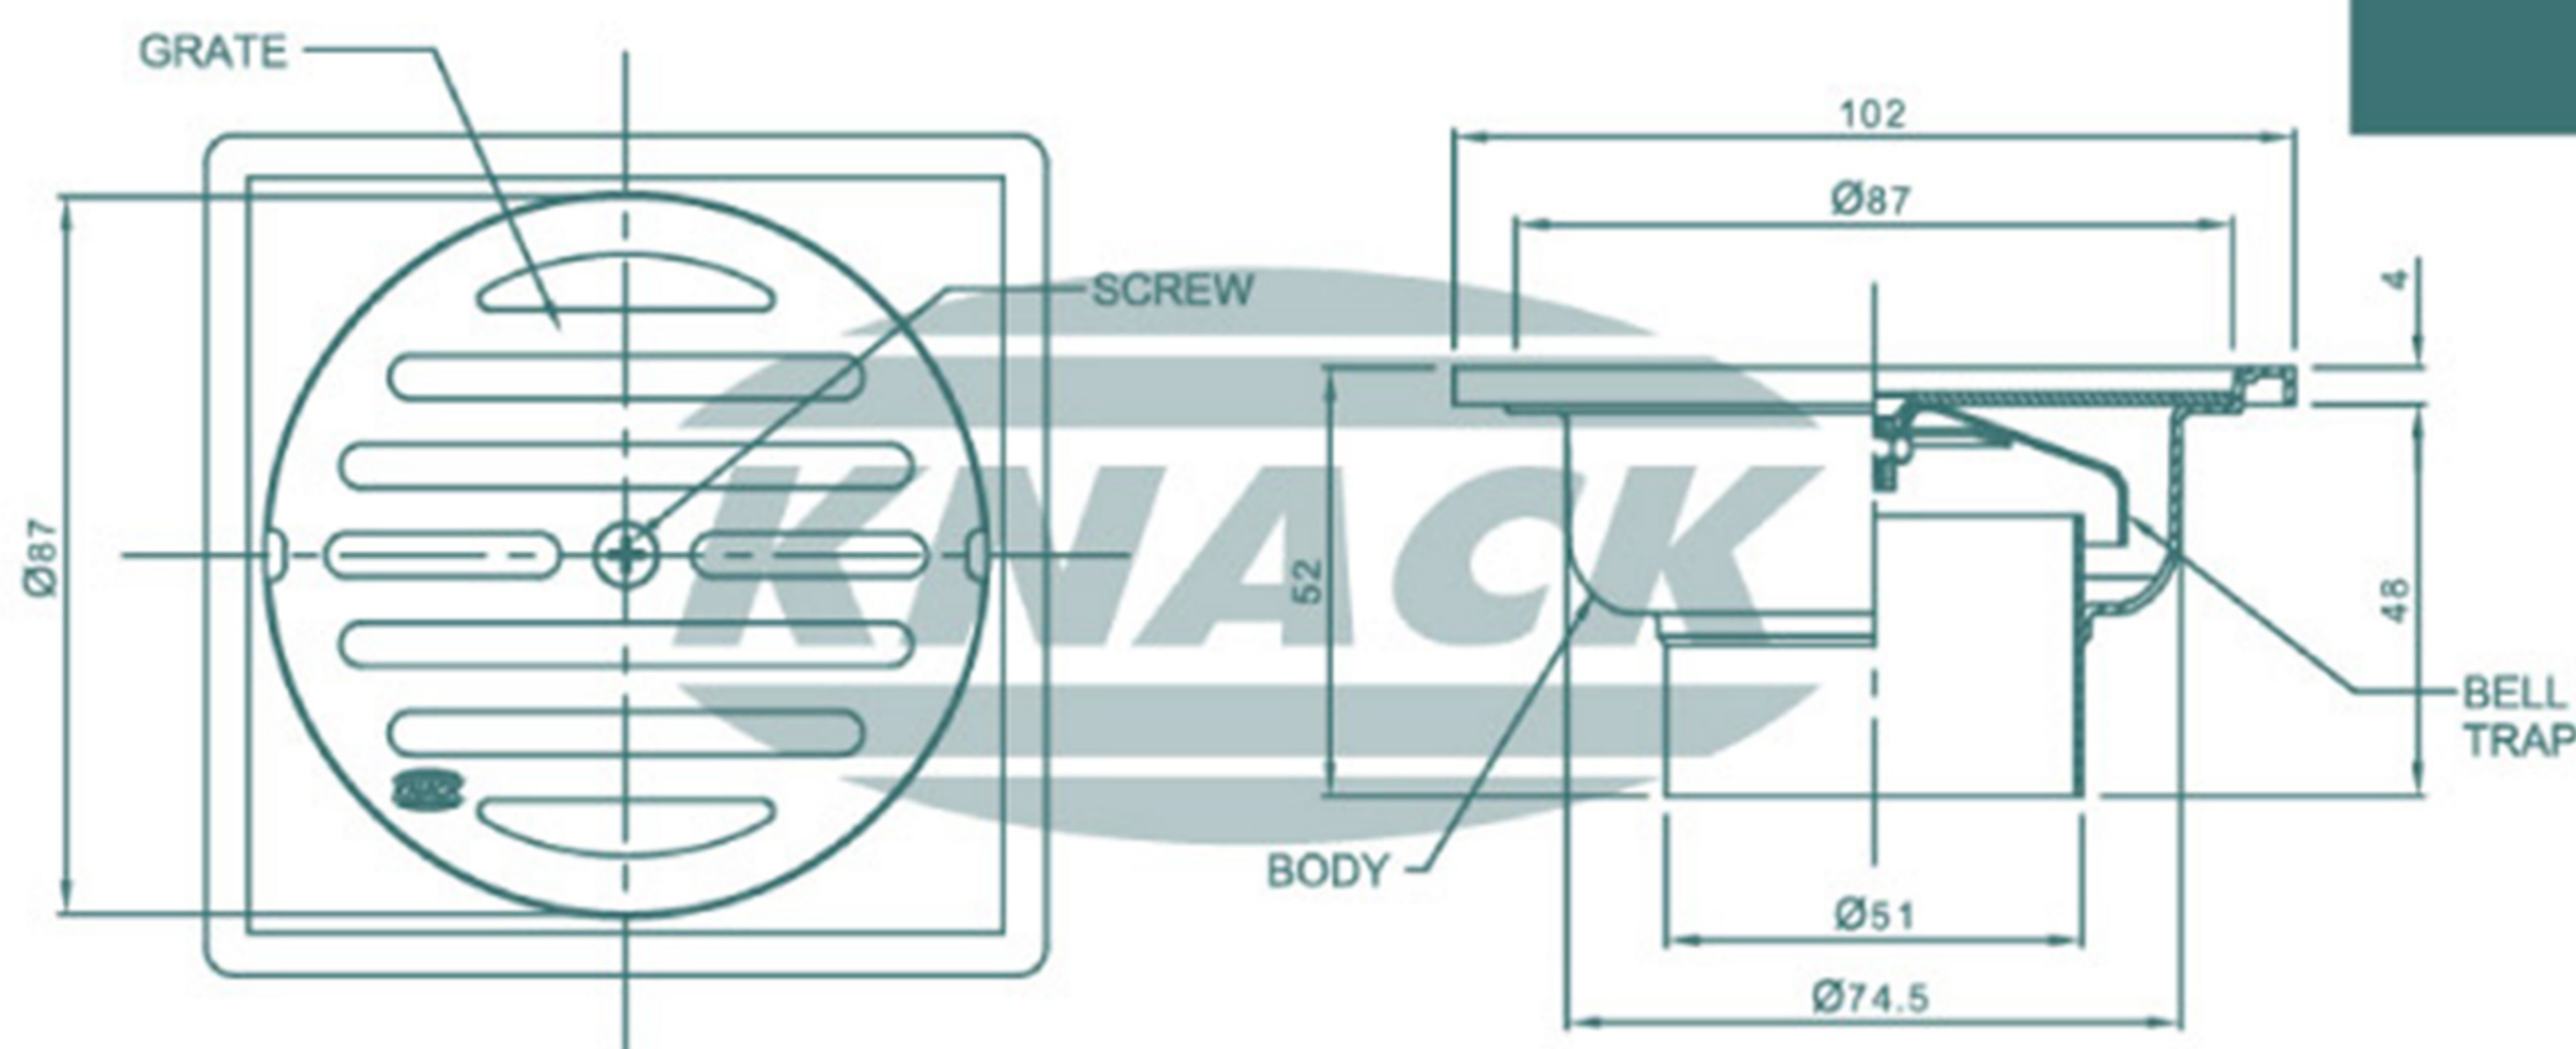

## Floor Drain 312 S

ตะแกรงน้ำทิ้งทรงเหลี่ยม-หน้ากลม (สแตนเลส)

- สำหรับท่อ PVC ขนาด 2" - 3"  
(หน้าแปลน 4")

## MODERN DRAIN

DIMENSION IN MM.

FLOOR DRAIN  
MODEL : 312 S (สำหรับท่อ PVC ขนาด 2"-3")